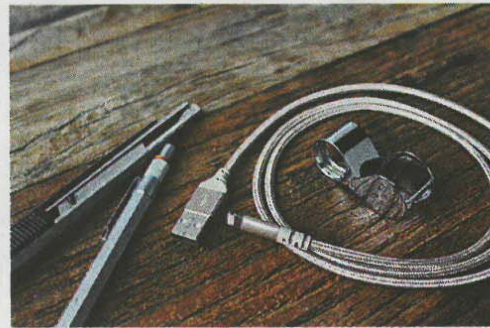

能屈能伸 Lightning 綫

用開的 Lightning 綫易壞又易斷？Torrii 新推出採用防彈物料製造的 KeVable Lightning 傳輸綫，能承受高達 5,000 次屈曲，減少斷綫機會。在美國生產的 Kevlar 合成纖維保護下，傳輸綫的抗刮耐磨能力更強，同時不易打結。此綫不但支援 2.4A 快速充電，更取得蘋果 MFi 認證，確保資料傳輸的穩定性。綫長 1 米，備有黑、金、玫瑰金色選擇。

售價：HK$149

查詢：Towervision (2553 1151)

激薄磨砂 iPad 套

Torrii OPAL for iPad 9.7 保護套採用透明的磨砂物料製造，厚度只有 1mm，設計簡約超薄，手感順滑，而且不易沾上指紋。保護套經過精準計算，特別為相機、按鍵、喇叭及 Lightning 接口留有充足空間，使用後仍可加上 Apple 官方的 Smart Cover，照顧周到。

售價：HK$159

查詢：Towervision (2553 1151)