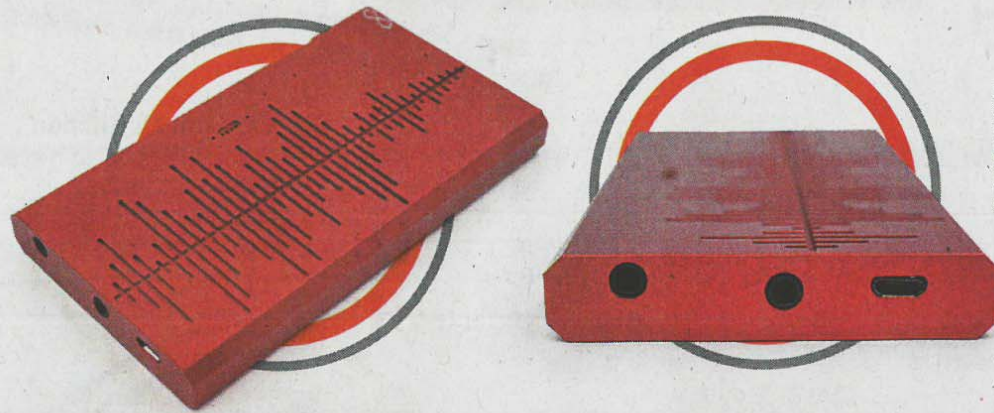

能屈能伸 Lightning 綫

用開的 Lightning 綫易壞又易斷？Torrii 新推出採用防彈物料製造的 KeVable Lightning 傳輸綫，能承受高達 5,000 次屈曲，減少斷綫機會。在美國生產的 Kevlar 合成纖維保護下，傳輸綫的抗刮耐磨能力更強，同時不易打結。此綫不但支援 2.4A 快速充電，更取得蘋果 MFi 認證，確保資料傳輸的穩定性。綫長 1 米，備有黑、金、玫瑰金色選擇。

售價：HK\$149

查詢：Towervision (2553 1151)

激薄磨砂 iPad 套

Torrii OPAL for iPad 9.7 保護套採用透明的磨砂物料製造，厚度只有 1mm，設計簡約超薄，手感順滑，而且不易沾上指紋。保護套經過精準計算，特別為相機、按鍵、喇叭及 Lightning 接口留有充足空間，使用後仍可加上 Apple 官方的 Smart Cover，照顧周到。

售價：HK\$159

查詢：Towervision (2553 1151)

撰文：陳若冰
美術：勞偉健

編輯：鄭素嫻、陳若冰
相片：ECT 提供

鮮紅色機身上，印有凹入的音場坑紋圖案。

機底除有 Micro-USB 輸入、3.5mm 輸出外，更加設 3.5mm TRS 平衡輸出。

耳機擴音機的功用只是將音源放大輸出嗎？當然不，令耳機能「推」出更高質素的音色，也是耳擴的「責任」。一般耳擴會透過將電壓放大，來為耳機提供足夠的輸出功率，不過 LH Labs Go2Pro Infinity 解碼耳擴，就選擇採用較難設計的電流放大方式，令輸出的擺幅減少，從而帶來更低的失真和更好的低頻控制。

機身採用鋁合金物料製成，搶眼的鮮紅色機面上有凹入的音場坑紋圖案，設計獨特。此機內置 3,200mAh 電池，滿電後續航力可達 9 至 10 小時。